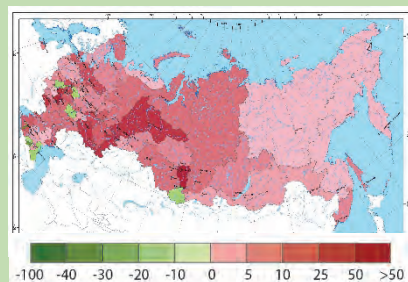

ОСНОВНЫЕ ВЫВОДЫ

- **Экосистемные услуги наземных природных комплексов имеют критически важное значение для благополучия населения и экономики.** Предоставляемый экосистемами объем важнейших жизнеобеспечивающих услуг сопоставим с основными потребностями населения и экономики регионов России в масштабах регуляции среды, объемах продукции биоресурсов, формировании условий для отдыха людей.

- **Ряд важнейших жизнеобеспечивающих экосистемных услуг используется полностью или они уже недостаточны для удовлетворения потребностей людей и экономики.** К таким услугам могут быть отнесены регуляция объема стока воды и обеспечение ее качества наземными экосистемами, очищение воды в природных пресноводных водоемах, поглощение загрязнений из воздуха пригородными лесами.

Избыток или дефицит услуги по очистке воздуха: остаток токсичных газов, который не может быть уловлен пригородными лесами (*красный цвет*), или избыток способности лесов по улавливанию токсичных газов по сравнению с их выбросами (*зеленый цвет*) (т/га/год)