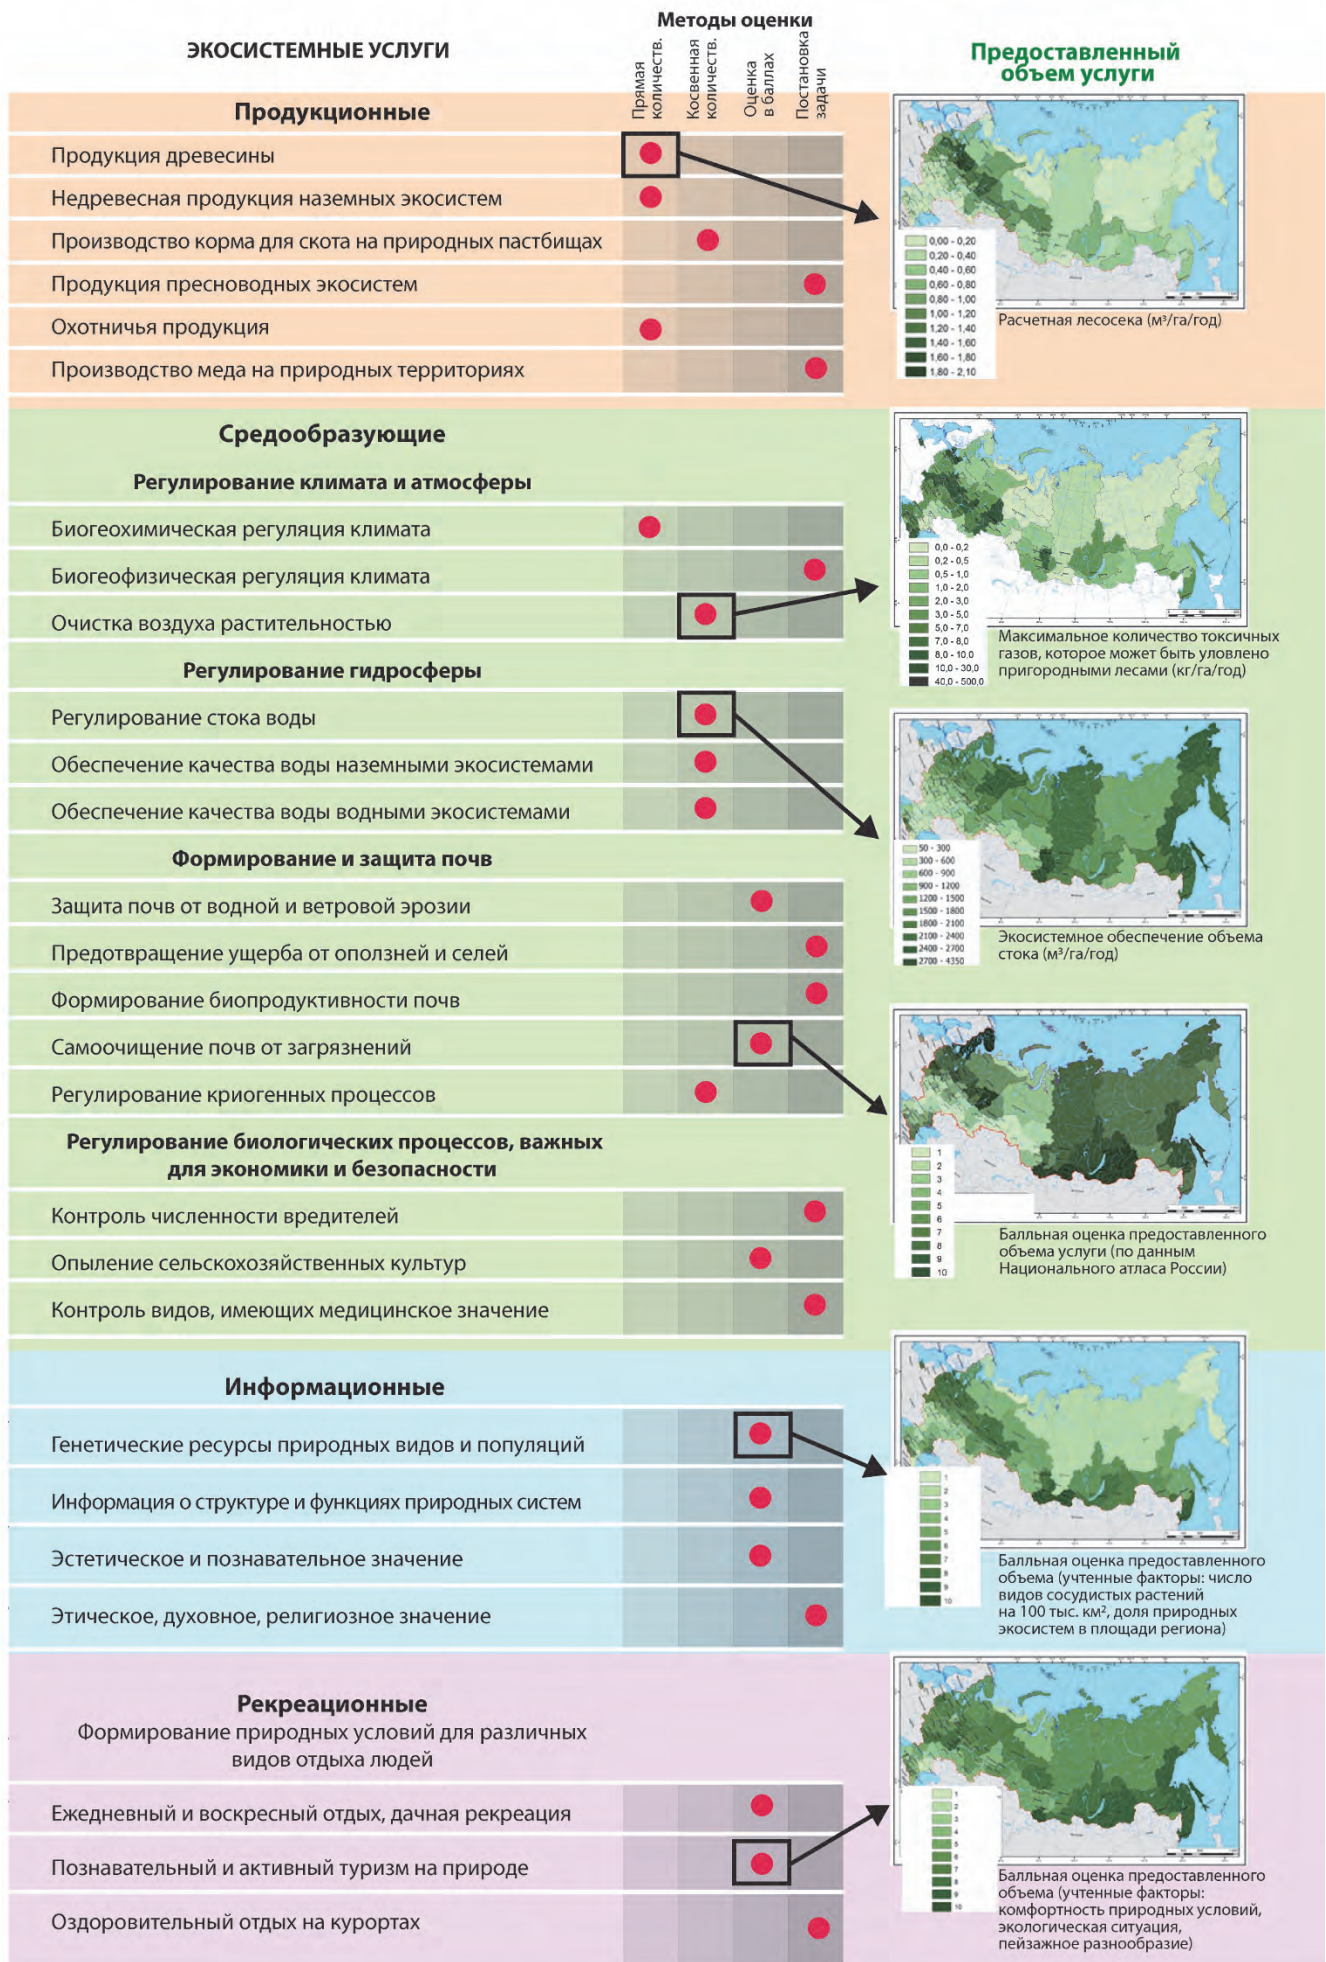

ПРИМЕРЫ ОЦЕНКИ ЭКОСИСТЕМНЫХ УСЛУГ