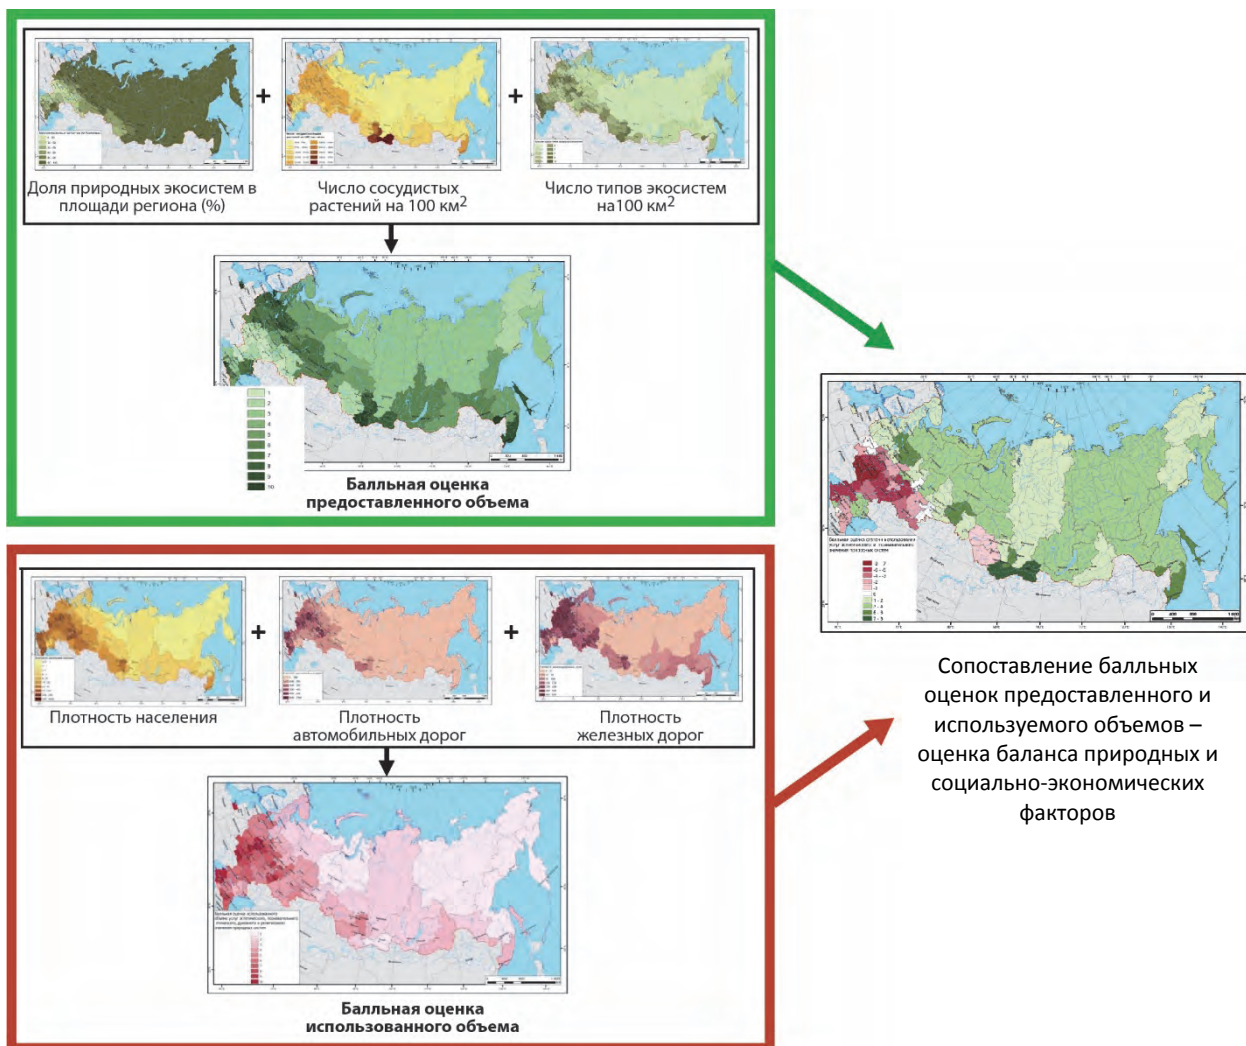

1. **Прямая количественная оценка** предоставленного, необходимого и используемого объемов экосистемных услуг непосредственно по имеющимся количественным данным (например, по сведениям о количестве углерода в экосистемах или о запасах и использовании биологических ресурсов).

2. **Косвенная количественная оценка** объемов экосистемных услуг на основе преобразования и комбинации имеющихся количественных данных и картографических материалов (например, оценка услуги по производству кормов на природных пастбищах).

3. **Оценка в баллах** (по 10-балльной шкале), если факторы, влияющие на услугу, могли быть охарактеризованы лишь на качественном уровне. Балльные оценки предоставленного объема показывают относительную интенсивность действия природных факторов, определяющих выполнение услуг экосистемами (например, доля природных экосистем в площади региона). Балльные оценки используемого и необходимого объемов показывают относительную интенсивность действия социально-экономических факторов, определяющих потребность в услугах и пользование ими (например, плотность населения или транспортная доступность территории).

4. **Постановка задачи** оценки услуги, если необходимые данные отсутствуют или их характер не позволяет провести анализ ни одним из первых трех способов.

Пример балльной оценки:
эстетическое и познавательное значение природных экосистем